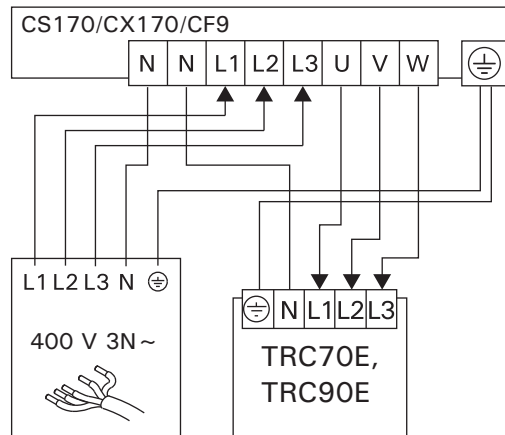

Output Leistung kW	400 V 3N~		230 V 1N~	
	Conn. cable Anschlusskabel mm ²	Fuse Sicherung A	Conn. cable Anschlusskabel mm ²	Fuse Sicherung A
6,8	5 x 1,5	3 x 10	3 x 6	1 x 35
9,0	5 x 2,5	3 x 16	3 x 10	1 x 40

TRC70E, TRC90E

TRC70E, TRC90E + CS170/CX170/CF9

Electrical connections