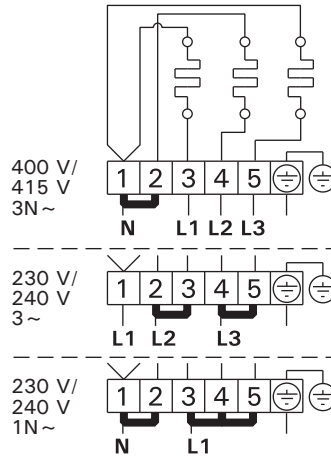

Output Leistung kW	400 V 3N~		230 V 1N~	
	Conn. cable Anschlusskabel mm ²	Fuse Sicherung A	Conn. cable Anschlusskabel mm ²	Fuse Sicherung A
6,8	5 x 1,5	3 x 10	3 x 6	1 x 35
9,0	5 x 2,5	3 x 16	3 x 10	1 x 40

TRC70E, TRC90E

TRC70E, TRC90E + CS170/CX170/CF9

Electrical connections